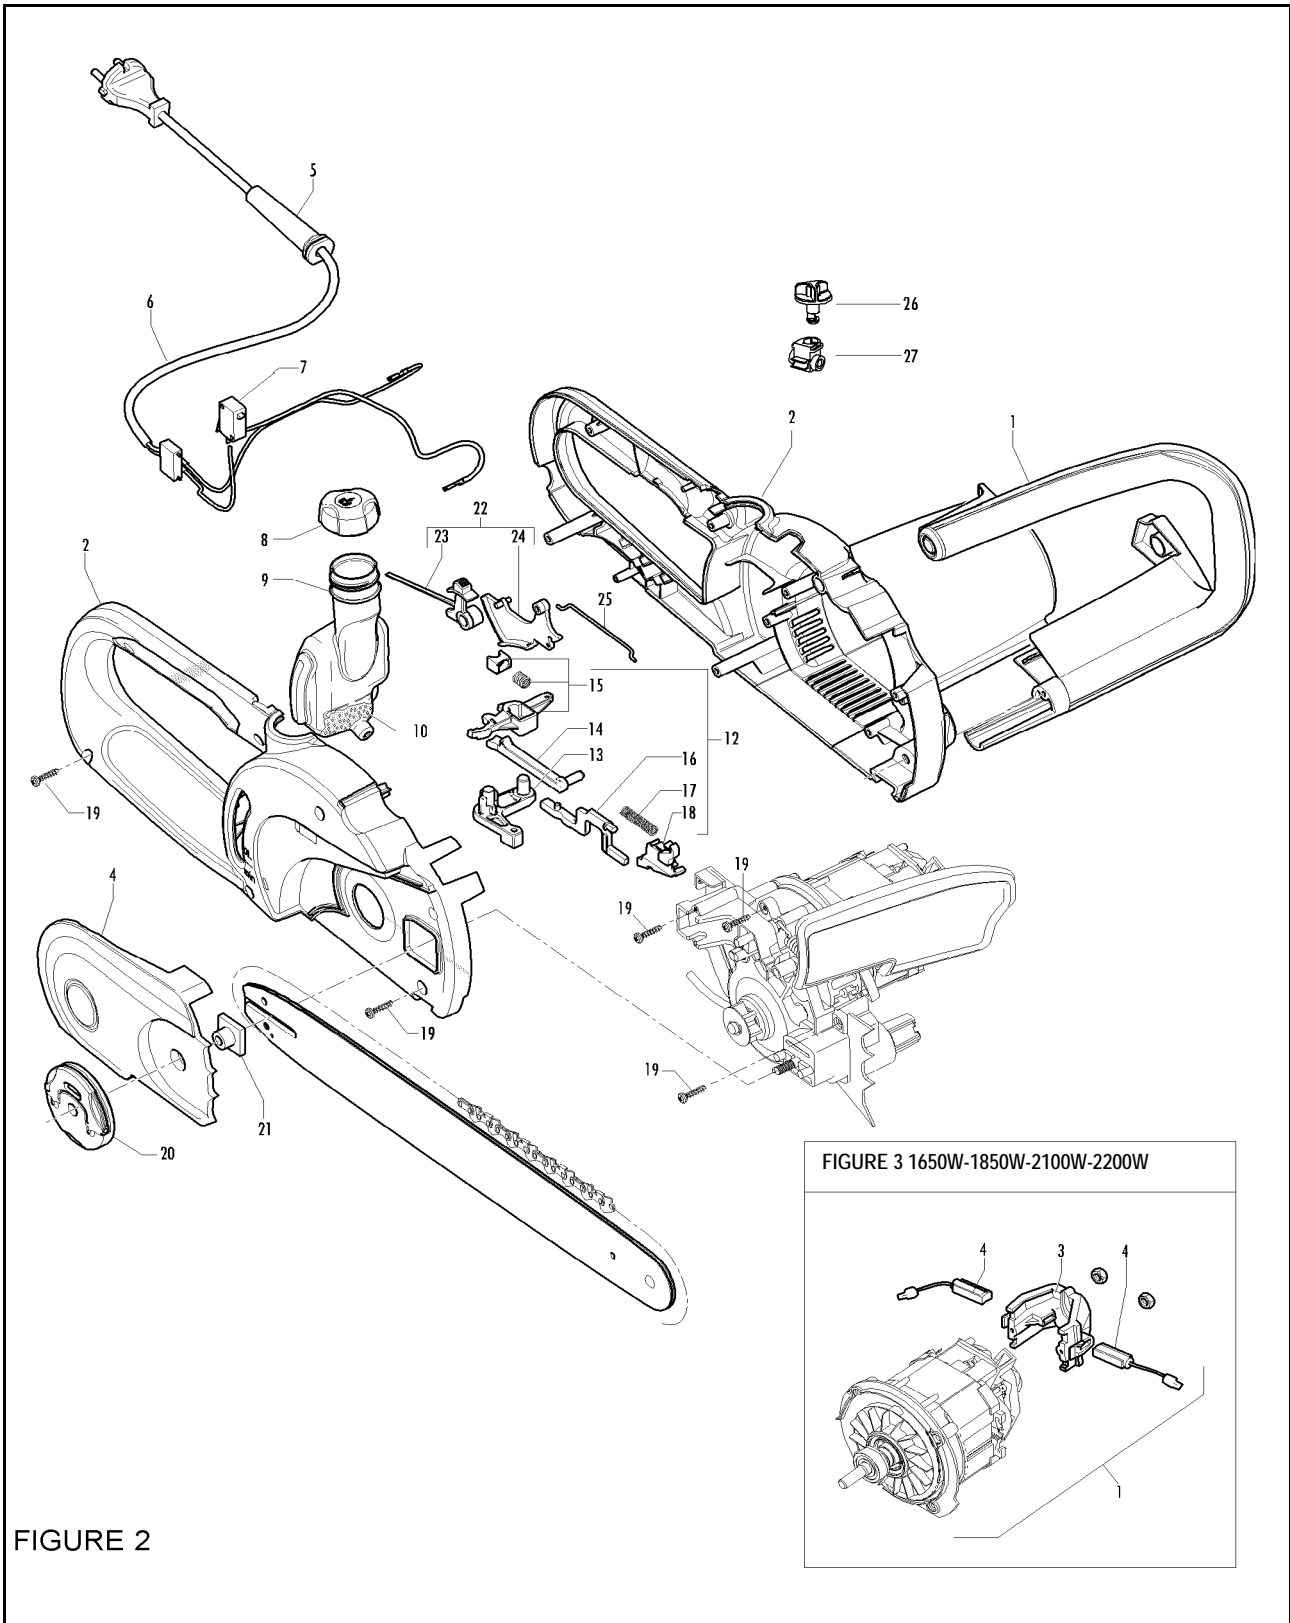

Item	P/N McC	P/N ELX	Qty	DESCRIPTION

Item	P/N McC	P/N ELX	Qty	DESCRIPTION

FIGURE 1

1	5339	538005339	1	brake lever
2	243049	538243049	1	motor ass'y
3	• 5307	538005307	1	pinion
4	• 243048	538243048	1	motor mounting
5	5341	538005341	2	pin
C 6	5327	538005327	1	locking nut
7	240862	538240862	1	screw M4x18
B 8	5355	538005355	2	OR 2015
9	5322	538005322	1	washer
10	5381	538005381	2	OR 3030
C 11	5328	538005328	1	chain tensioner nut
C 12	5329	538005329	1	chain tensioner ass'y
13	5340	538005340	1	brake spring
14	5326	538005326	1	spring
15	5323	538005323	1	rocking lever ass'y
16	5314	538005314	2	driven plate
17	5311	538005311	1	belleville washer
18	5313	538005313	1	plate
C 19	5320	538005320	1	gear
C 20	5315	538005315	1	coupling
21	249259	538249259	1	shaft kit
22	• 5319	538005319	1	washer
23	• 240759	538240759	1	benzig
24	5380	538005380	1	plate
25	241035	538241035	1	stud bolt
A 26	5357	538005357	1	oil pump ass'y
27	5334	538005334	1	hose
28	240862	538240862	1	screw M4x18
29	243046	538243046	1	suction hose
30	5310	538005310	1	chain brake cover ass'y
31	• 5338	538005338	1	spike
B 32	• 5362	538005362	1	bearing 6001 ZZ V2 lds 18
33	5317	538005317	1	pinion spacer
B 34	5318	538005318	1	pinion

A=ALTA ROTAZIONE
B=MEDIA ROTAZIONE
C=ALTA ROTAZIONE
NUOVI CODICI

A=HIGH MOVING
B=MEDIUM MOVING
C=SLOW MOVING
NEW P. NUMBERS

A=HAUTE DEMANDE
B=MOYENNE DEMANDE
C=BASSE DEMANDE
NOUVELLES REFERENCES

A=GROBE NACHFRAGE
B=MITTELMAESSIGE
C=WENIGE NACHFRAGE
NEU CODEX

FIGURE 2